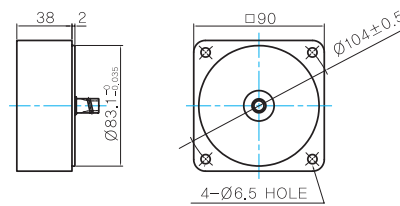

# Inter-decimal Gearbox

중간감속기

**Frame Size 80mm Model : 8XD10□□**  
**Frame Size 90mm Model : 9XD10□□**

\* 모델명의 □ 안에는 부착되는 감속기의 모델타입명이 들어갑니다.  
 8XD10□□: GG, GW  
 9XD10□□: GG, GW, GP,GH, GZ, PP, PW, PH, PZ

## Dimensions

● Model: 8XD10□□

● Model: 9XD10□□

● WEIGHT

Model	WEIGHT(Kg)
8XD10□□	0,45
9XD10□□	0,6