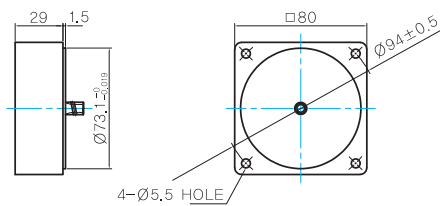

# Inter-decimal Gearbox

중간감속기

**Frame Size 80mm Model : 8XD10□□**  
**Frame Size 90mm Model : 9XD10□□**

\* 모델명의 □ 안에는 부착되는 감속기의 모델타입명이 들어갑니다.  
 8XD10□□: GG, GW  
 9XD10□□: GG, GW, GP,GH, GZ, PP, PW, PH, PZ

## Dimensions

● Model: 8XD10□□

● Model: 9XD10□□

● WEIGHT

Model	WEIGHT(Kg)
8XD10□□	0,45
9XD10□□	0,6