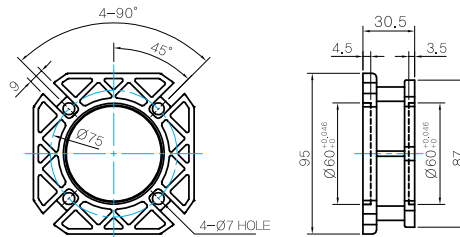

Flange(Output / Input)

중공축 워터입 감속기용 출력플랜지 & 입력플랜지

중공축 워터입 감속기에 출력플랜지를 부착하여 감속기를 설치면에 고정할 수 있습니다. (IEC타입 입력플랜지도 제공합니다.)

Dimensions

● MODEL: WHG-030-F

● MODEL: WHG-040-F

● MODEL: 040-Flange-71B5

● MODEL: 040-Flange-71B14