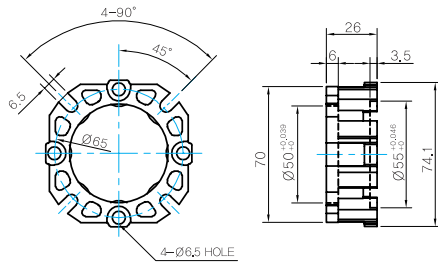

Flange(Output / Input)

중공축 워터입 감속기용 출력플랜지 & 입력플랜지

중공축 워터입 감속기에 출력플랜지를 부착하여 감속기를 설치면에 고정할 수 있습니다. (IEC타입 입력플랜지도 제공합니다.)

Dimensions

● MODEL: WHG-030-F

● MODEL: WHG-040-F

● MODEL: 040-Flange-71B5

● MODEL: 040-Flange-71B14