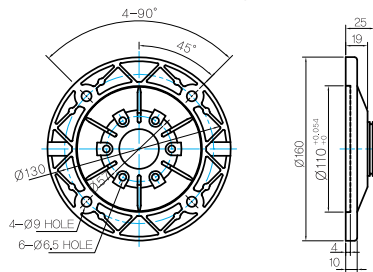

Flange(Output / Input)

중공축 워터입 감속기용 출력플랜지 & 입력플랜지

중공축 워터입 감속기에 출력플랜지를 부착하여 감속기를 설치면에 고정할 수 있습니다. (IEC타입 입력플랜지도 제공합니다.)

Dimensions

● MODEL: WHG-030-F

● MODEL: WHG-040-F

● MODEL: 040-Flange-71B5

● MODEL: 040-Flange-71B14