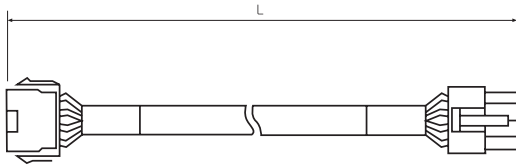

E Options

연장선

Extension Cable

연장선

스피드콘트롤 모터와 스피드콘트롤러를 연결하는데 사용되는 케이블입니다. 0.3m 연장선이 기본길이로 제공되며, 추가로 더 연장하여 사용하실 경우에는 연장선을 따로 구입하여 사용해 주십시오.

Dimension

MODEL	연장선 길이 (L)
DEW-05	0.5m
DEW-10	1.0m
DEW-15	1.5m
DEW-20	2.0m
DEW-30	3.0m
DEW-50	5.0m