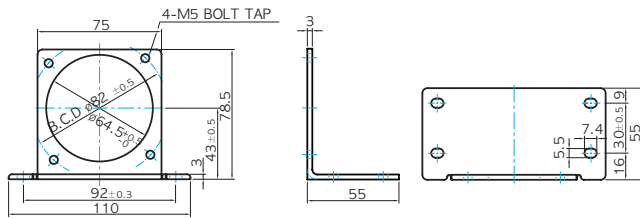

Dimensions

□70mm 부착용

● Model: DBKM-70